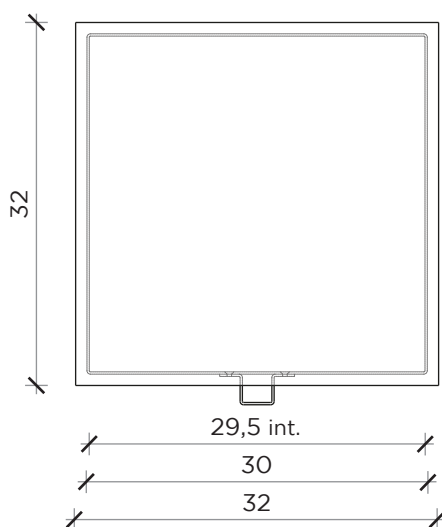

FRONTE | FRONT