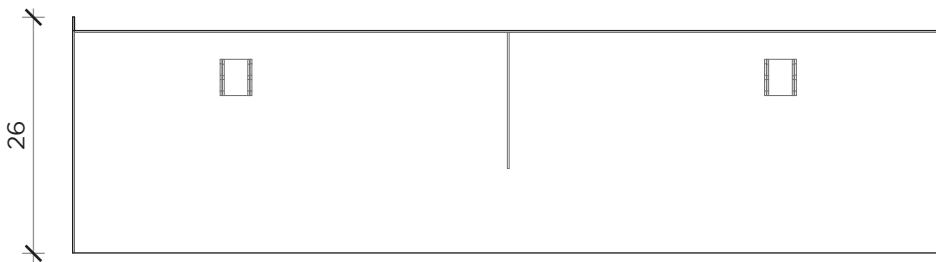

PIANTA | PLAN