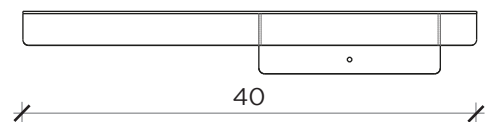

ANTOLOGIA

Ripiano | Shelf

Designer: Studio 14
 Anno | Year: 2013
 Materiali | Materials: Mensola in metallo verniciato | *Painted metal shelf*

PIANTA | *PLAN*

FRONTE | *FRONT*

LATO | *SIDE*

ANTOLOGIA

Ripiano | *Shelf*