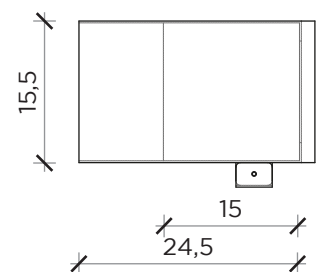

LATO | SIDE

ANTOLOGIA

Contenitore | *Open unit*

Designer: Studio 14
Anno | Year: 2014
Materiali | Materials: Contenitore a giorno in metallo verniciato | *Painted metal open unit*