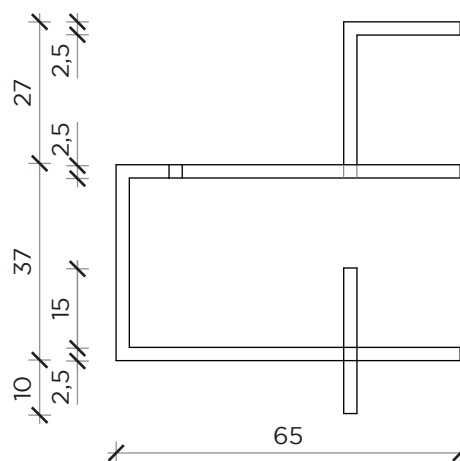

LATO | SIDE

ANTOLOGIA D

Libreria | *Bookshelf*

Designer: Studio 14
Anno | Year: 2013
Materiali | Materials: Libreria a parete in metallo verniciato | *Painted metal wall bookshelf*