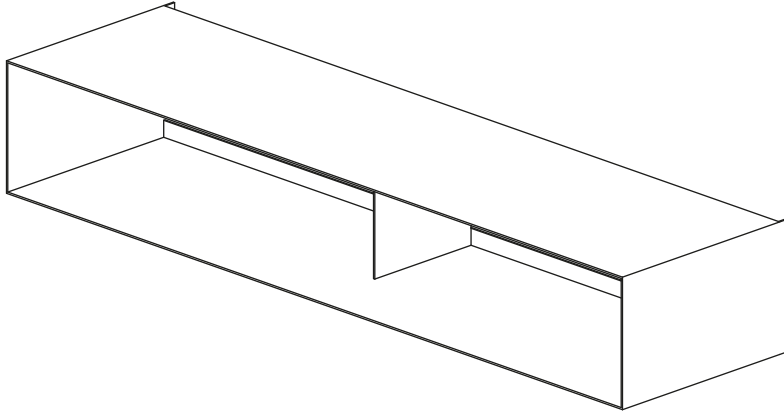

Designer: Studio 14
Anno | *Year*: 2014
Materiali | *Materials*: Mensola in metallo verniciato | *Painted metal shelf*

PIANTA | PLAN

FRONTE | FRONT

LATO | SIDE

ANTOLOGIA

Contenitore | Storage

Designer: Studio 14
 Anno | Year: 2014
 Materiali | Materials: Contenitore con anta in metallo verniciato | Painted metal unit with door