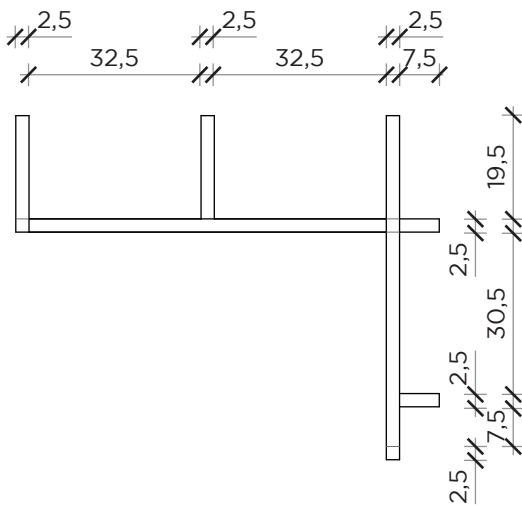

PIANTA | PLAN