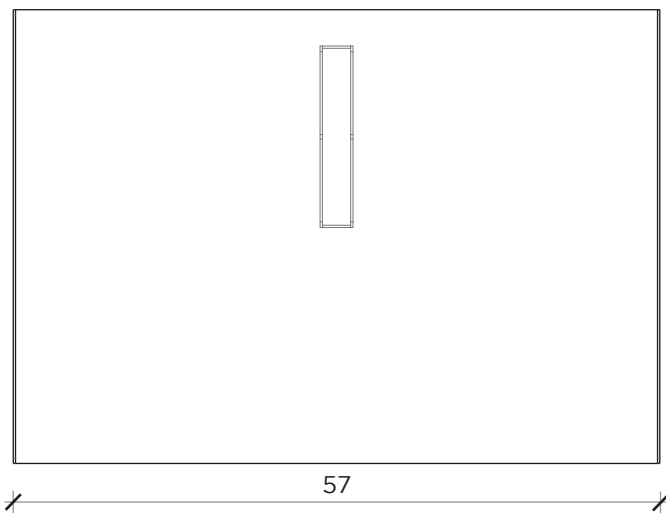

PIANTA | *PLAN*