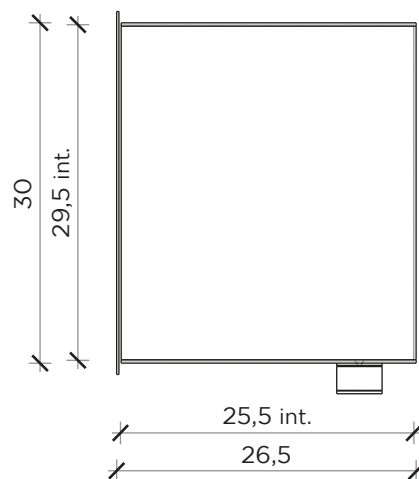

Designer: Studio 14
Anno | *Year*: 2014
Materiali | *Materials*: Mensola in metallo verniciato | *Painted metal shelf*

PIANTA | PLAN

FRONTE | FRONT

LATO | SIDE

ANTOLOGIA

Contenitore | Storage

Designer: Studio 14
 Anno | Year: 2014
 Materiali | Materials: Contenitore con anta in metallo verniciato | Painted metal unit with door