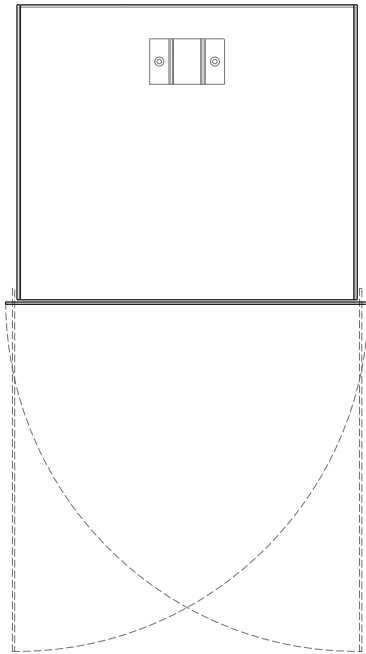

PIANTA | PLAN