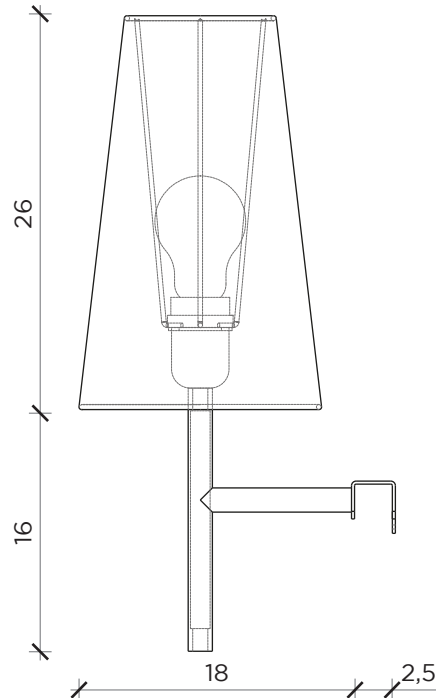

PIANTA | PLAN

INFORMAZIONI TECNICHE | TECHNICAL INFORMATION

Attacco | *Bulb:* E14
Potenza | *Power:* 25W MaX

Lampadina non inclusa | Light bulb not included

FRONTE | FRONT

LATO | SIDE

ANTOLOGIA

Lampada | Lamp