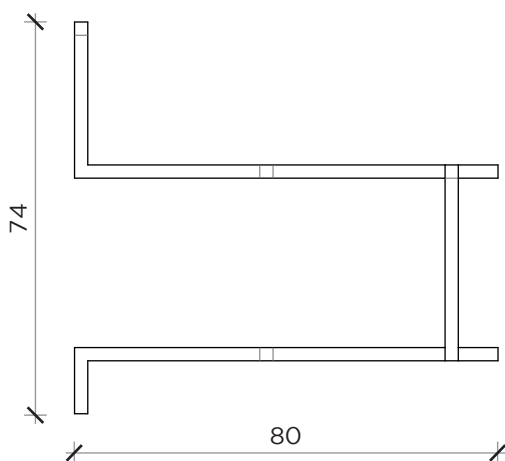

FRONTE | FRONT