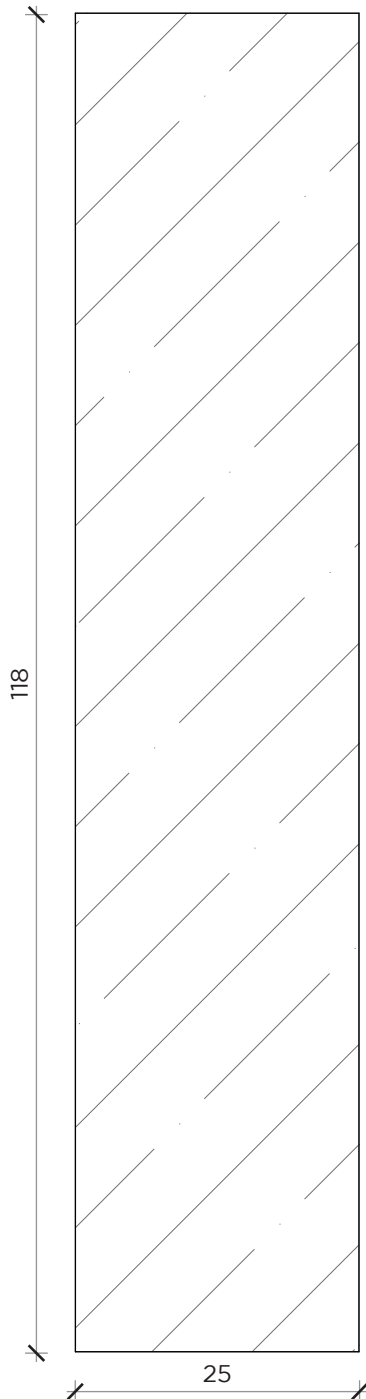

PIANTA | PLAN

FRONTE | FRONT

LATO | SIDE

ANTOLOGIA

Contenitore | *Open unit*

Designer: Studio 14
Anno | Year: 2014
Materiali | Materials: Contenitore a giorno in metallo verniciato | *Painted metal open unit*

FRONTE | FRONT

LATO | SIDE

ANTOLOGIA

Specchio | Mirror

Designer: Studio 14
Anno | Year: 2014
Materiali | Materials: Specchio | Mirror

PIANTA | PLAN

FRONTE | FRONT

LATO | SIDE