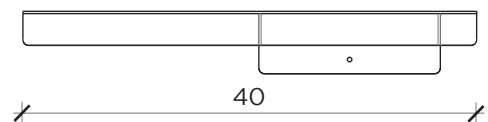

Designer: Studio 14
Anno | Year: 2013
Materiali | Materials: Mensola in metallo verniciato | *Painted metal shelf*

PIANTA | *PLAN*

FRONTE | *FRONT*

LATO | *SIDE*

ANTOLOGIA

Ripiano | *Shelf*

Designer: Studio 14
Anno | *Year*: 2014
Materiali | *Materials*: Mensola in metallo verniciato | *Painted metal shelf*