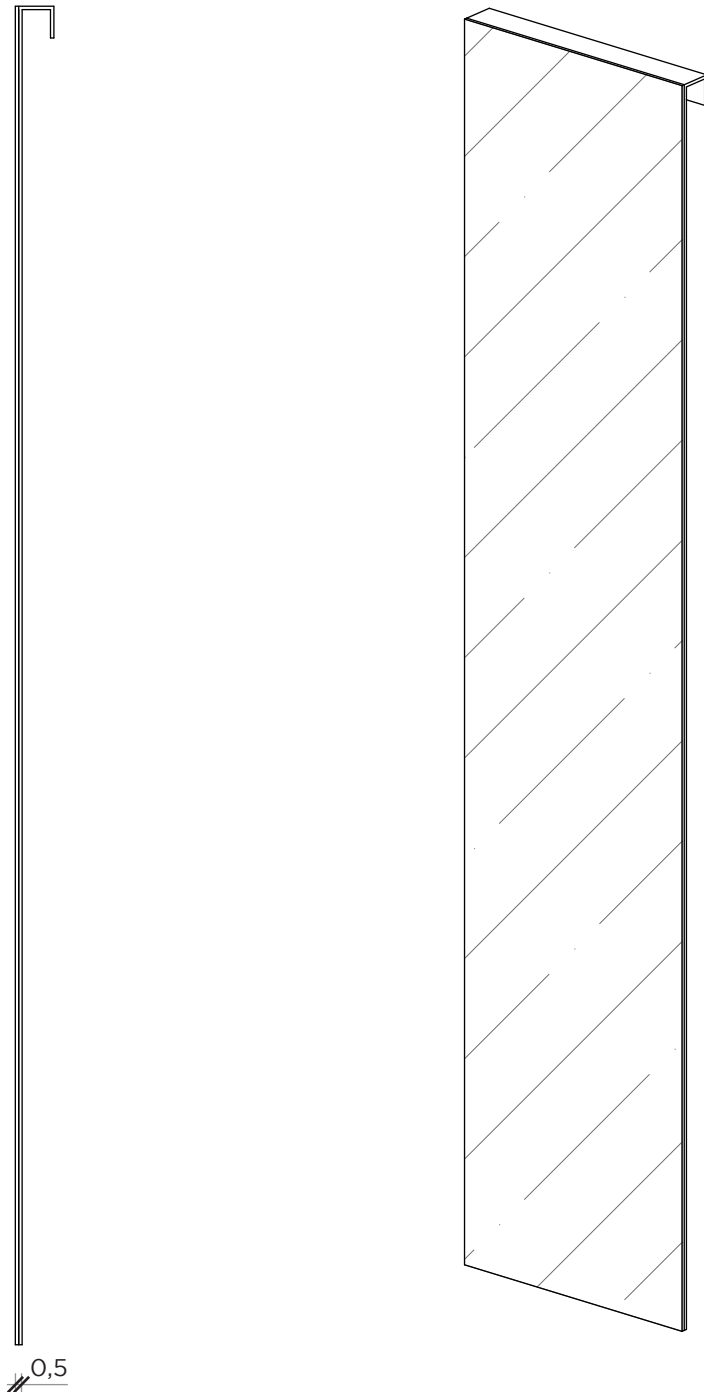

PIANTA | PLAN

INFORMAZIONI TECNICHE | TECHNICAL INFORMATION

Attacco | *Bulb:* E14
Potenza | *Power:* 25W MaX

Lampadina non inclusa | Light bulb not included

FRONTE | FRONT

LATO | SIDE

ANTOLOGIA

Lampada | Lamp

Designer: Studio 14
Anno | Year: 2014
Materiali | Materials: lampada con struttura in metallo verniciato | Lamp with painted metal structure

FRONTE | FRONT

LATO | SIDE

ANTOLOGIA

Specchio | Mirror

Designer: Studio 14
Anno | Year: 2014
Materiali | Materials: Specchio | Mirror