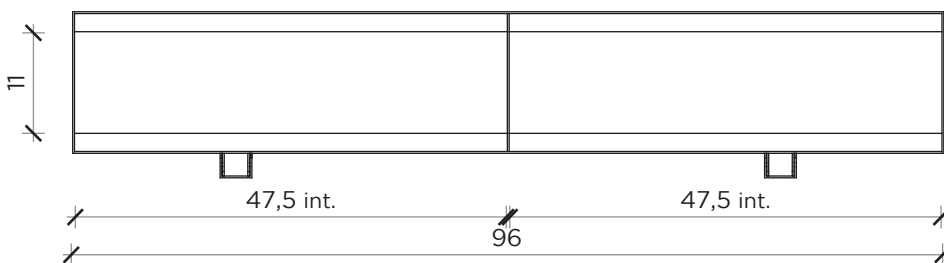

FRONTE | FRONT